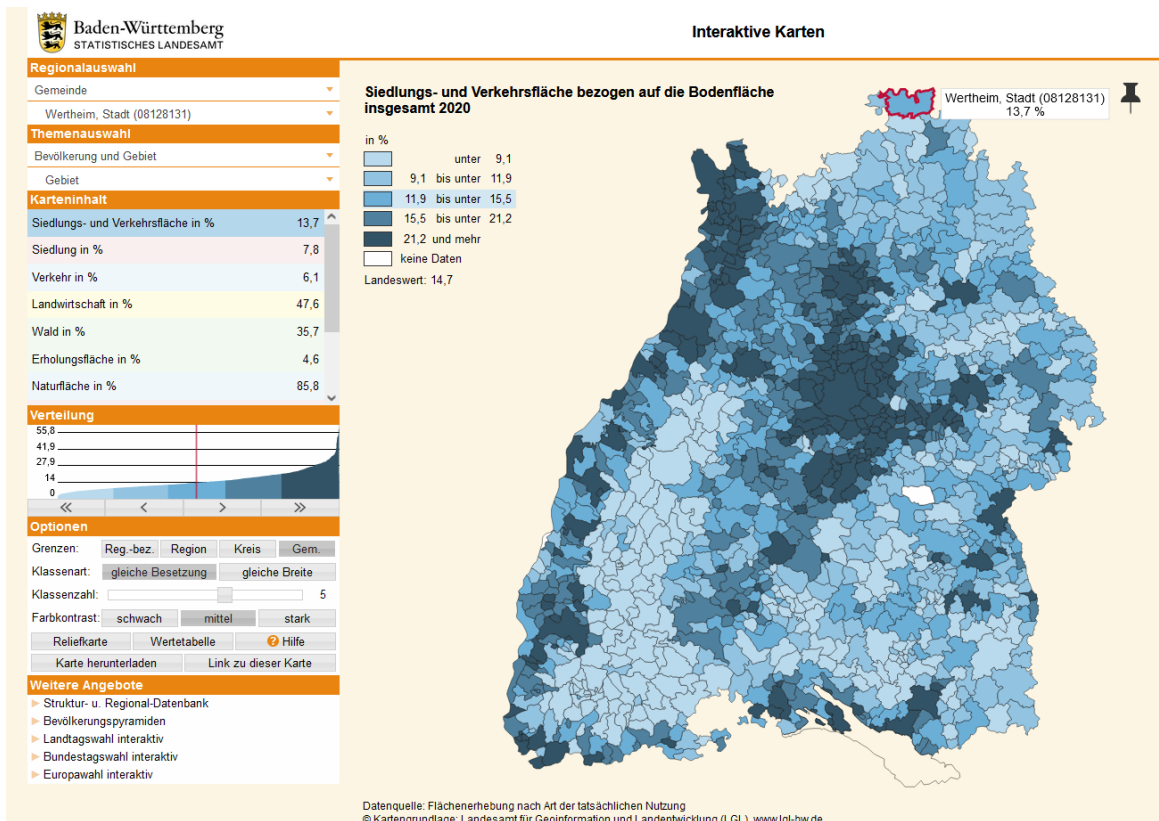

Regionalstatistische Themen und Produkte

Dr. Dirk Eisenreich
Städtestatistik-Tagung
07.12.2022

Baden-Württemberg

STATISTISCHES LANDESAMT

Regionalstatistische Themen und Produkte ...

... im StaLa:

- Umstellung unserer Regionaldatenbank (SRDB) auf GENESIS-Datenbank: **Projekt** läuft weiterhin und geht - in Abhängigkeit vom geplanten Internet-Relaunch - ca. Anfang 2024 online
- aktuelle **Regionalisierte Bevölkerungsvorausberechnung**
- regelmäßige Aktualisierung der **Internetangebote**: Interaktive Karten, Bevölkerungspyramiden, sowie ausgewählter thematischer Karten u.a.
- Broschüre (online als pdf-Datei) für die dt.-schw.-frz. Oberrheinkonferenz: **Oberrhein – Zahlen und Fakten 2022**
- weitere Produkte: u.a. **Statistik Kommunal, Amtl. Gemeindeverzeichnis**

Regionalstatistische Produkte im StaLa (I)

Regionalisierte Bevölkerungsvorausberechnung

Basis 31.12.2020,
Vorausberechnung
bis 2040

Veröff. in 2022

Baden-Württemberg
STATISTISCHES LANDESAMT

Regionalstatistische Produkte im StaLa (II)

Tools im Internetangebot (mit Datendownload)

Interaktive Karten

Bevölkerungspyramiden

Regionalstatistische Produkte im StaLa (III)

- Oberrhein – Zahlen und Fakten 2022 (ab 9.12.2022)
- Amtl. Gemeindeverzeichnis (neu Stand 2022)
- Statistik Kommunal (jährlich)

Regionalstatistische Themen und Produkte ...

... der Statistischen Ämter des Bundes und der Länder:

- Überblick im Statistik-Portal (www.statistikportal.de)
- Layout- und Funktionsupdate der GENESIS-Datenbanken, also u.a. der Regionaldatenbank
- Neues Produkt: Pendleratlas
- Laufende Aktualisierung verschiedener Gemeinschaftsprodukte:
 - Atlanten: Regionalatlas, Unfallatlas, Tourismusatlas u.a.
 - Karten: „Hebesätze der Gemeinden“ u.a.
- Georeferenzierung zahlreicher Statistiken ermöglicht künftig weitere kleinräumige Auswertungen