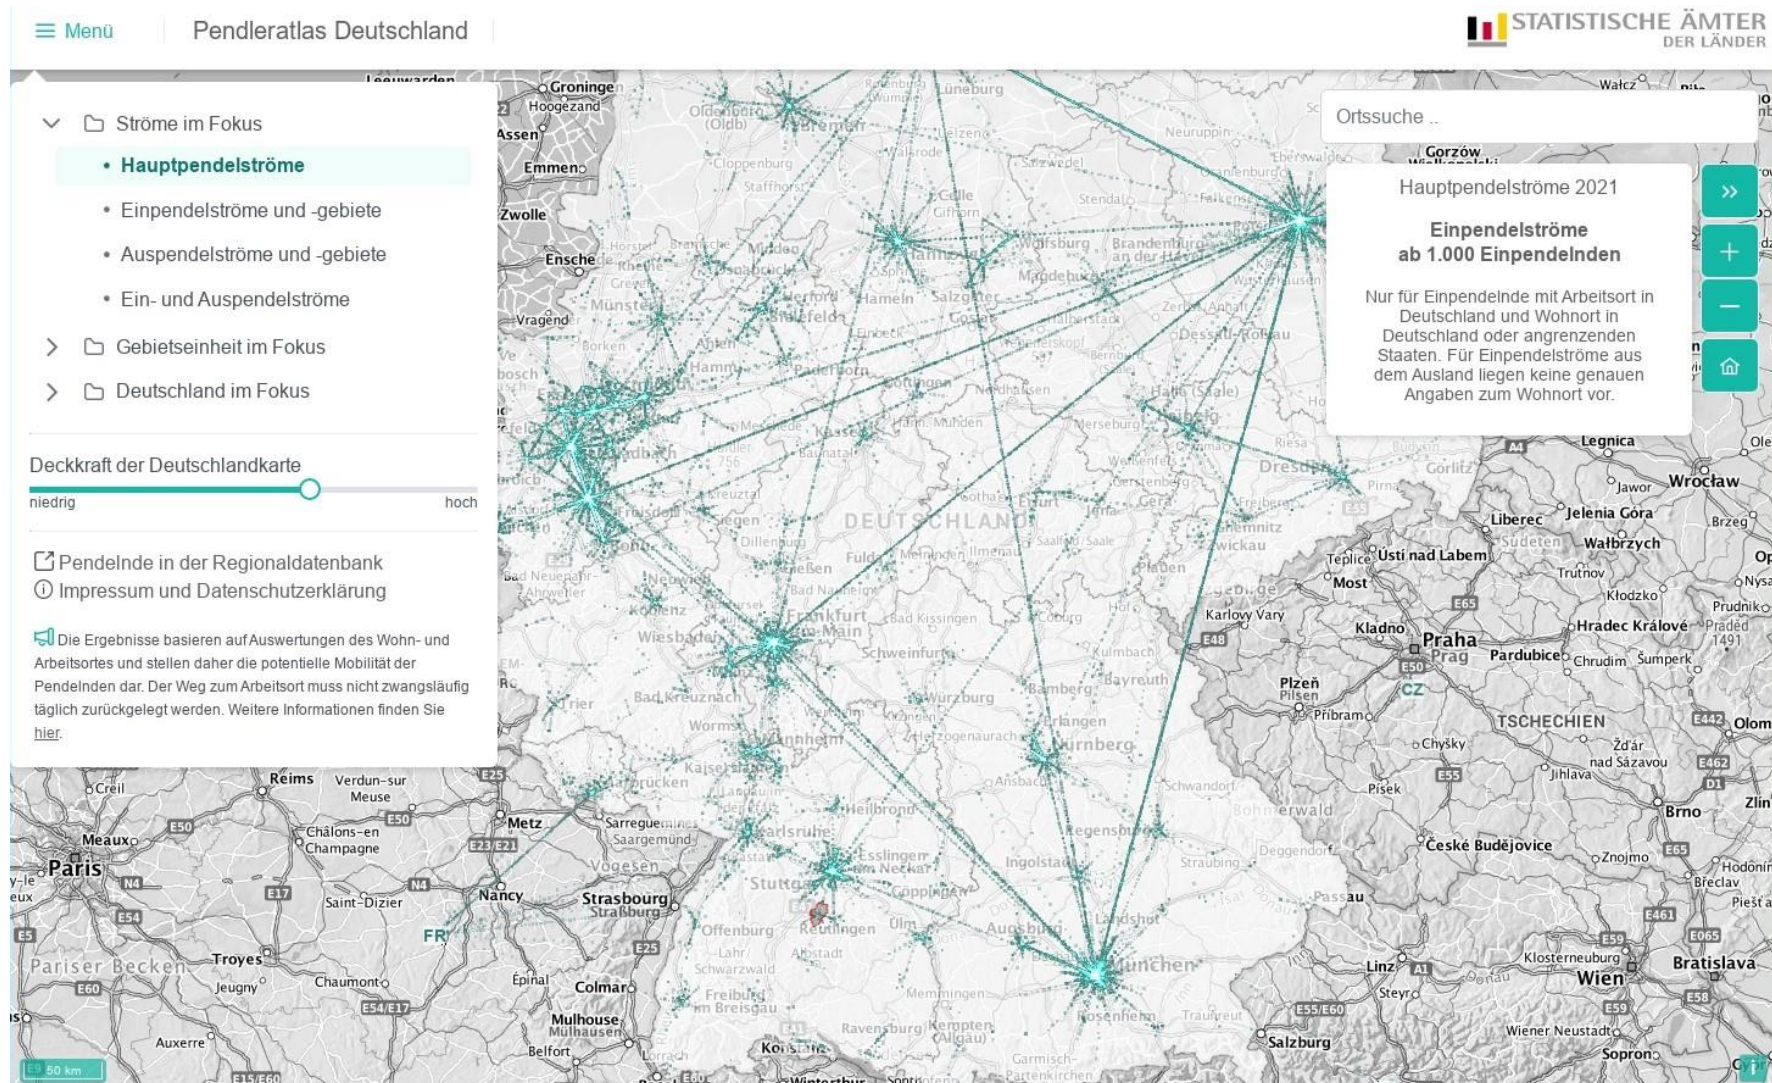

Bund-Länder-Gemeinschaftsveröffentlichungen

Pendleratlas Deutschland

Baden-Württemberg

STATISTISCHES LANDESAMT