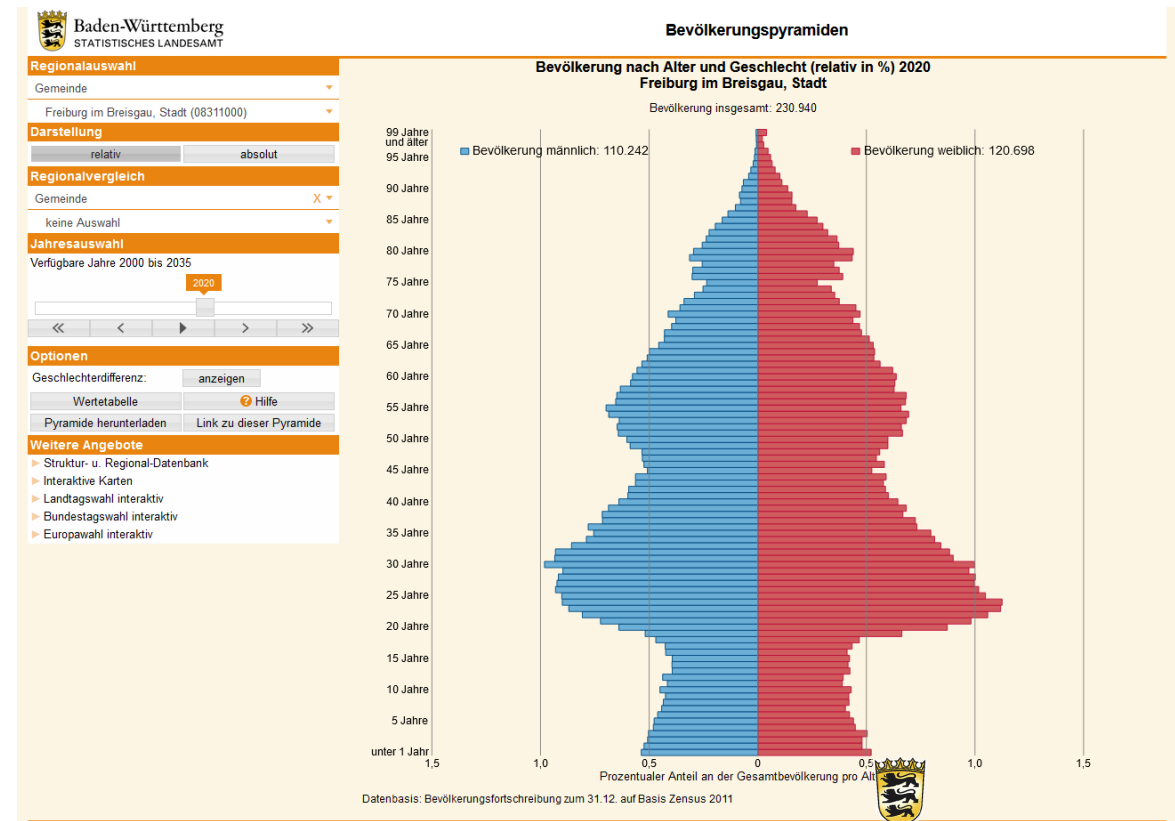

Regionalstatistische Produkte im StaLa (II)

Tools im Internetangebot (mit Datendownload)

Interaktive Karten

Bevölkerungspyramiden