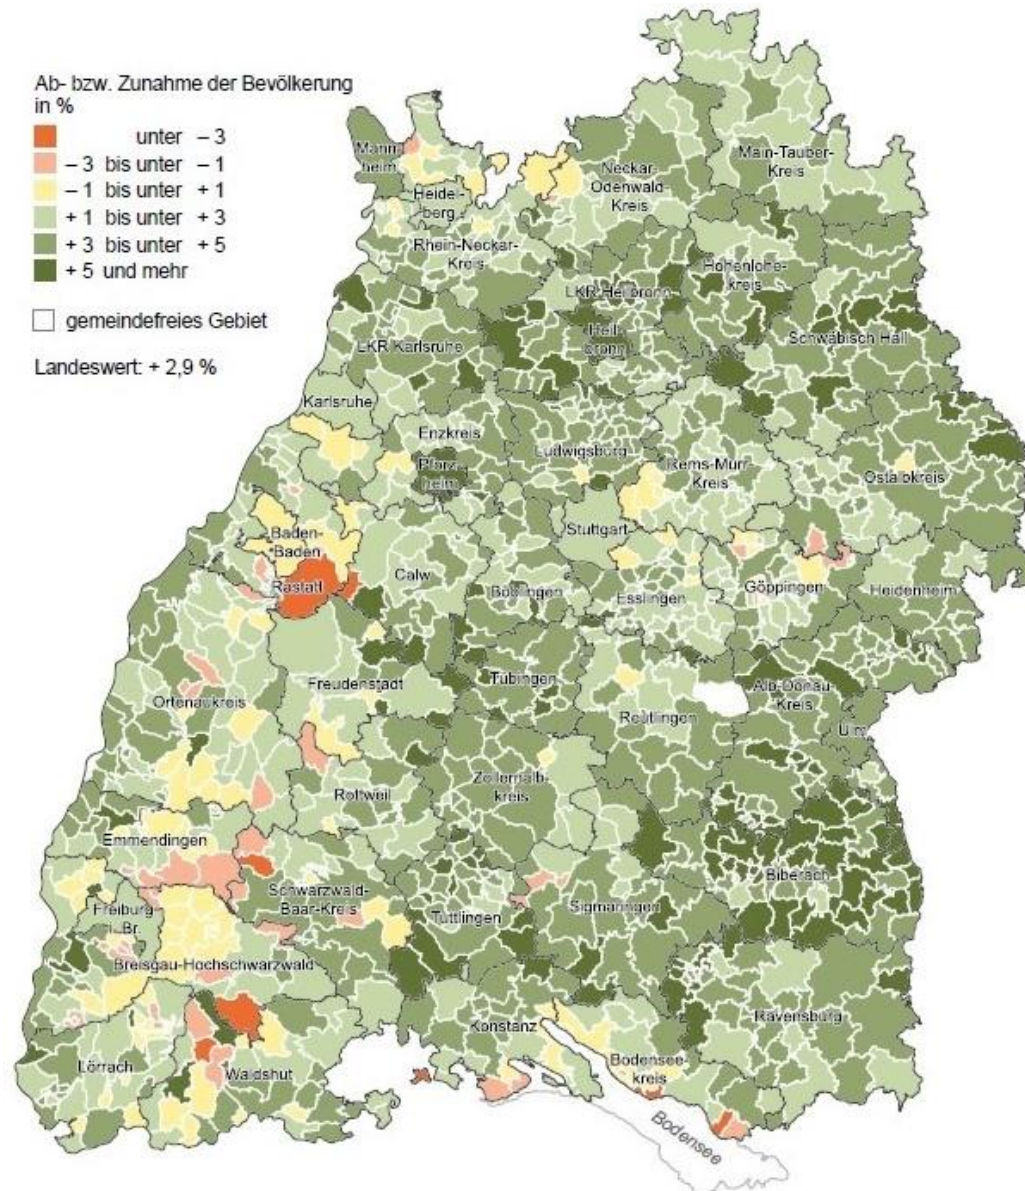

Regionalstatistische Themen und Produkte

Dr. Dirk Eisenreich
Städtestatistik-Tagung
07.12.2022

Baden-Württemberg

STATISTISCHES LANDESAMT

Regionalstatistische Themen und Produkte ...

... im StaLa:

- Umstellung unserer Regionaldatenbank (SRDB) auf GENESIS-Datenbank: **Projekt** läuft weiterhin und geht - in Abhängigkeit vom geplanten Internet-Relaunch - ca. Anfang 2024 online
- aktuelle **Regionalisierte Bevölkerungsvorausberechnung**
- regelmäßige Aktualisierung der **Internetangebote**: Interaktive Karten, Bevölkerungspyramiden, sowie ausgewählter thematischer Karten u.a.
- Broschüre (online als pdf-Datei) für die dt.-schw.-frz. Oberrheinkonferenz: **Oberrhein – Zahlen und Fakten 2022**
- weitere Produkte: u.a. **Statistik Kommunal, Amtl. Gemeindeverzeichnis**

Regionalstatistische Produkte im StaLa (I)

Regionalisierte Bevölkerungsvorausberechnung

Basis 31.12.2020,
Vorausberechnung
bis 2040

Veröff. in 2022

Baden-Württemberg
STATISTISCHES LANDESAMT

Regionalstatistische Produkte im StaLa (II)

Mit der Anwendung **Stadt.Land.Zahl** können Sie ausgewählte statistische Daten für Kreise und kreisfreie Städte anzeigen und vergleichen.

[Zu Stadt.Land.Zahl →](#)

Pendleratlas

Ergebnisse der neuen Pendlerrechnung visualisiert - Pendelverflechtungen zwischen Städten und Gemeinden sowie Eckzahlen zu Pendelnden.

- 1** Gebiet, Bevölkerung, Arbeitsmarkt, Wahlen
- 2** Bildung, Sozialleistungen, Gesundheit, Rechtspflege
- 3** Wohnen, Umwelt
- 4** Wirtschaftsbereiche
- 5** Außenhandel, Unternehmen, Handwerk
- 6** Preise, Verdienste, Einkommen und Verbrauch