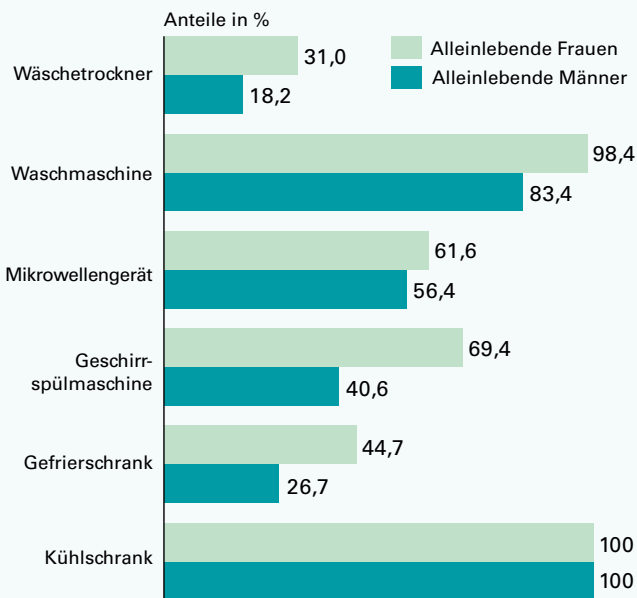

Datenquelle: Ergebnisse der Laufenden Wirtschaftsrechnungen (LWR).

Ausstattung privater Haushalte mit Geräten der Unterhaltungselektronik in Baden-Württemberg 2005 bis 2017*)

*) Im Jahr 2008 und 2013 keine LWR-Erhebung.

Datenquelle: Ergebnisse der Laufenden Wirtschaftsrechnungen (LWR).

Ausstattung privater Haushalte mit Haushaltsgeräten in Baden-Württemberg 2017

Haushalte alleinlebender Männer und Frauen im Vergleich

Datenquelle: Ergebnisse der Laufenden Wirtschaftsrechnungen (LWR).