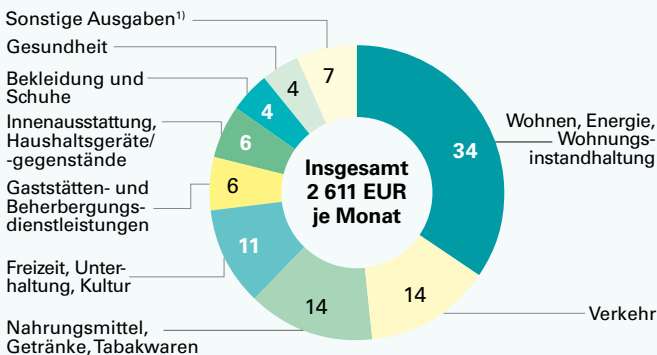

Struktur der Konsumausgaben privater Haushalte* in Baden-Württemberg 2016

Anteile in %

*) Ohne Haushalte von Selbstständigen und Landwirten und ohne Haushalte mit einem monatlichen Haushaltsnettoeinkommen von 18 000 EUR und mehr. – 1) Nachrichtenübermittlung, Bildungswesen, andere Waren und Dienstleistungen.

Datenquelle: Ergebnisse der Laufenden Wirtschaftsrechnungen (LWR).