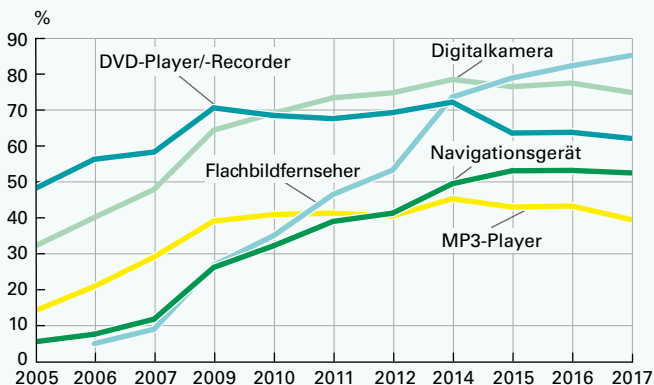

Ausstattung privater Haushalte mit Geräten der Unterhaltungselektronik in Baden-Württemberg 2005 bis 2017*)

*) Im Jahr 2008 und 2013 keine LWR-Erhebung.

Datenquelle: Ergebnisse der Laufenden Wirtschaftsrechnungen (LWR).