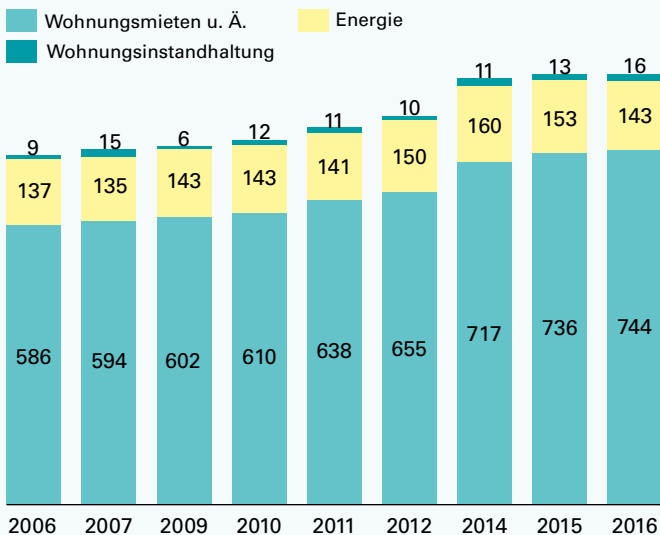

Die LWR sind eine Unterstichprobe der alle 5 Jahre stattfindenden Einkommens- und Verbrauchsstichprobe (EVS), an der im Jahr 2018 bundesweit rund 60 000 Haushalte teilnehmen.

In Baden-Württemberg beteiligen sich rund 1 000 private Haushalte unterschiedlicher Bevölkerungsschichten an der Erhebung, deren Angaben auf die etwa 5 Mill. Haushalte im Land hochgerechnet werden.

Weitere Ergebnisse und Informationen zu den Laufenden Wirtschaftsrechnungen und der Einkommens- und Verbrauchsstichprobe finden Sie auf unserer Internetseite www.statistik-bw.de.

**Für die Mitarbeit an den LWR bedankt sich das
Statistische Landesamt Baden-Württemberg
bei den teilnahmebereiten Haushalten!**

Struktur der Konsumausgaben privater Haushalte* in Baden-Württemberg 2016

Anteile in %

*) Ohne Haushalte von Selbstständigen und Landwirten und ohne Haushalte mit einem monatlichen Haushaltsnettoeinkommen von 18 000 EUR und mehr. – 1) Nachrichtenübermittlung, Bildungswesen, andere Waren und Dienstleistungen.

Datenquelle: Ergebnisse der Laufenden Wirtschaftsrechnungen (LWR).

Wohnausgaben privater Haushalte in Baden-Württemberg von 2006 bis 2016 *)

in EUR je Monat

*) Im Jahr 2008 und 2013 keine LWR-Erhebung.

Datenquelle: Ergebnisse der Laufenden Wirtschaftsrechnungen (LWR).