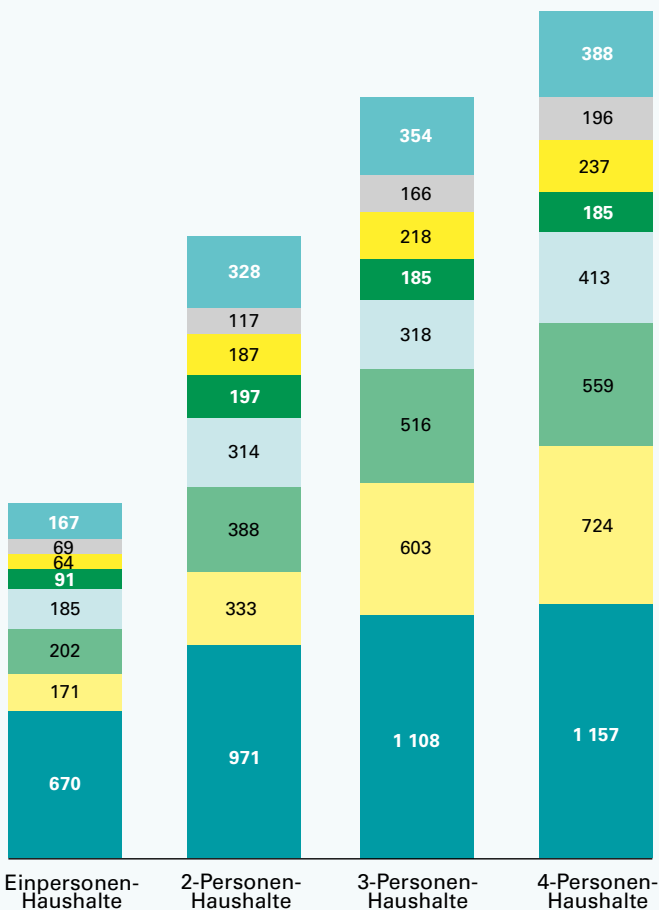

Konsumausgaben privater Haushalte*) in Baden-Württemberg 2016 nach Haushaltsgröße

in EUR je Monat

- Sonstige Ausgaben¹⁾
- Bekleidung und Schuhe
- Innenausstattung, Haushaltsgeräte und -gegenstände
- Gaststätten- und Beherbergungsdienstleistungen
- Freizeit, Unterhaltung und Kultur
- Nahrungsmittel, Getränke u. Tabakwaren
- Verkehr
- Wohnen, Energie und Wohnungsinstandhaltung

*) Ohne Haushalte von Selbstständigen und Landwirten und ohne Haushalte mit einem monatlichen Haushaltsnettoeinkommen von 18 000 EUR und mehr. – 1) Gesundheit, Post und Telekommunikation, Bildungswesen, andere Waren und Dienstleistungen.

Datenquelle: Ergebnisse der Laufenden Wirtschaftsrechnungen (LWR).