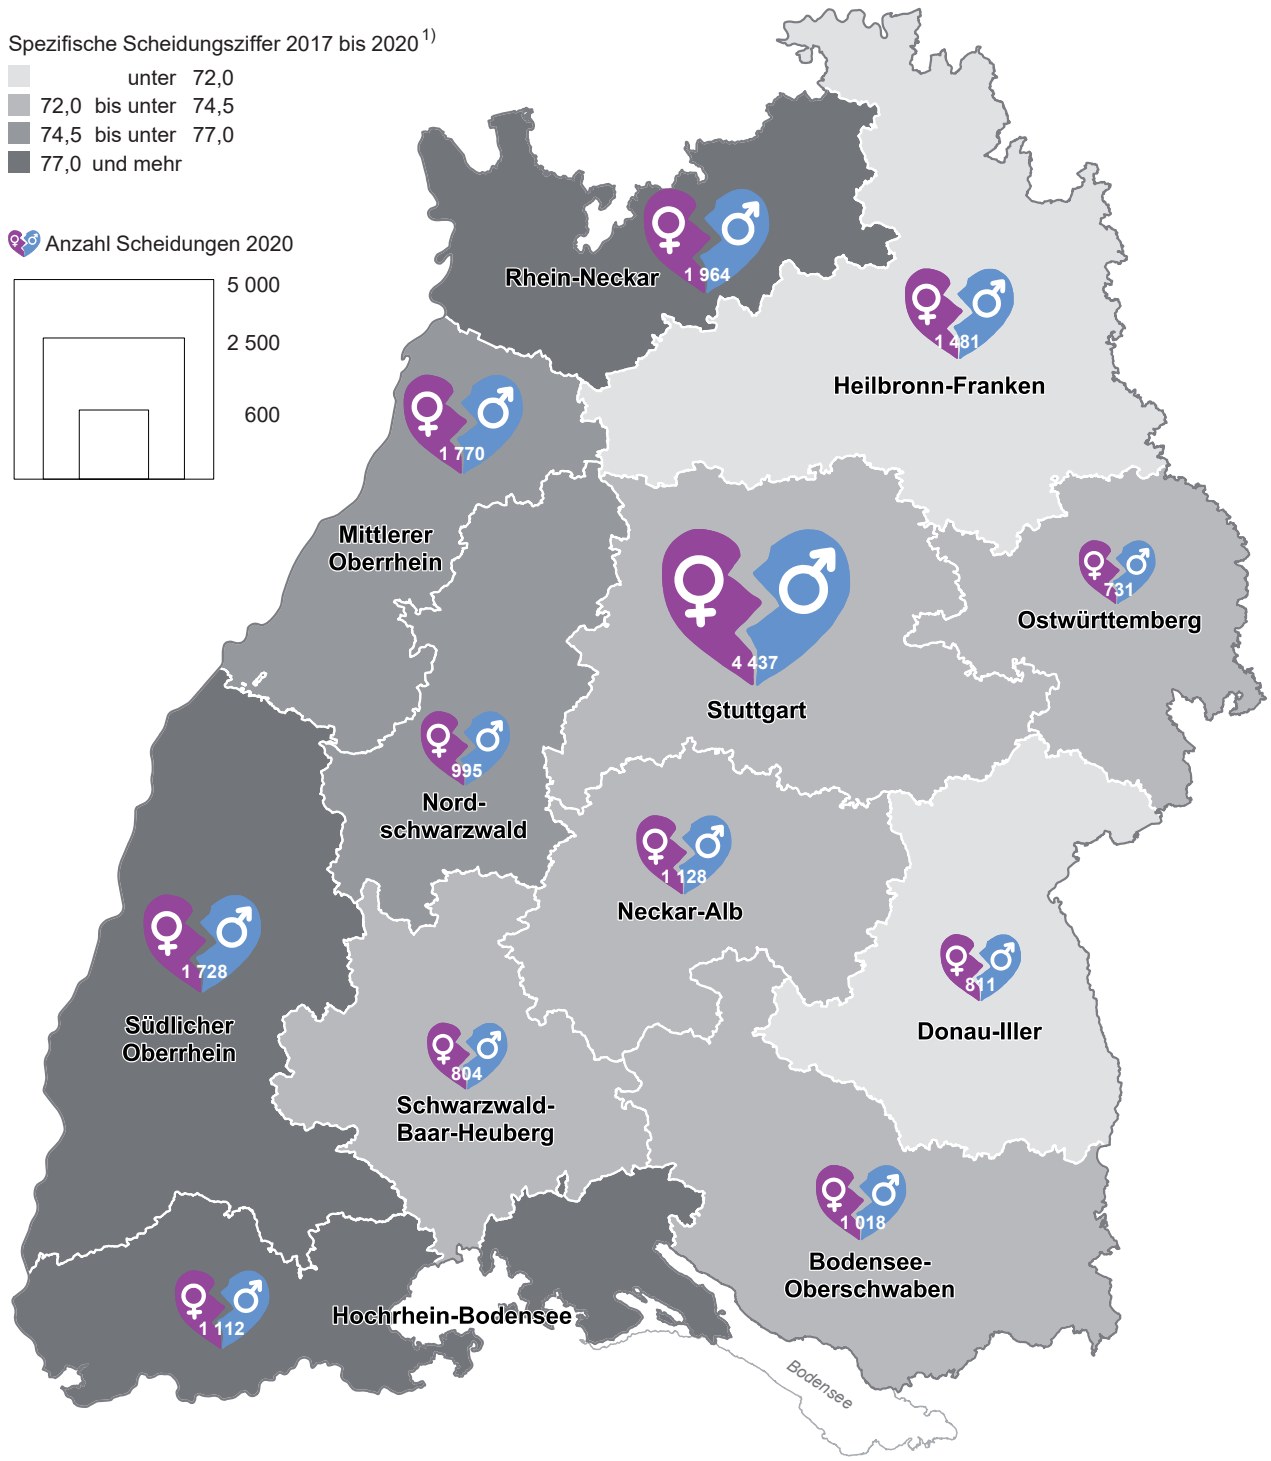

# Karte des Monats

Ehescheidungen in den Regionen Baden-Württembergs 2017 bis 2020\*)

Spezifische Scheidungsziffer 2017 bis 2020<sup>1)</sup>

- unter 72,0
- 72,0 bis unter 74,5
- 74,5 bis unter 77,0
- 77,0 und mehr

Anzahl Scheidungen 2020

\*) Ohne Ehescheidungen von gleichgeschlechtlichen Paaren. – 1) Jahresdurchschnittliche Zahl der Ehescheidungen je 10 000 bestehende Ehen.

Datenquelle: Statistik der gerichtlichen Ehelösungen. Weitere Informationen unter: <https://www.statistik-bw.de/Presse/Pressemitteilungen/2021211>.