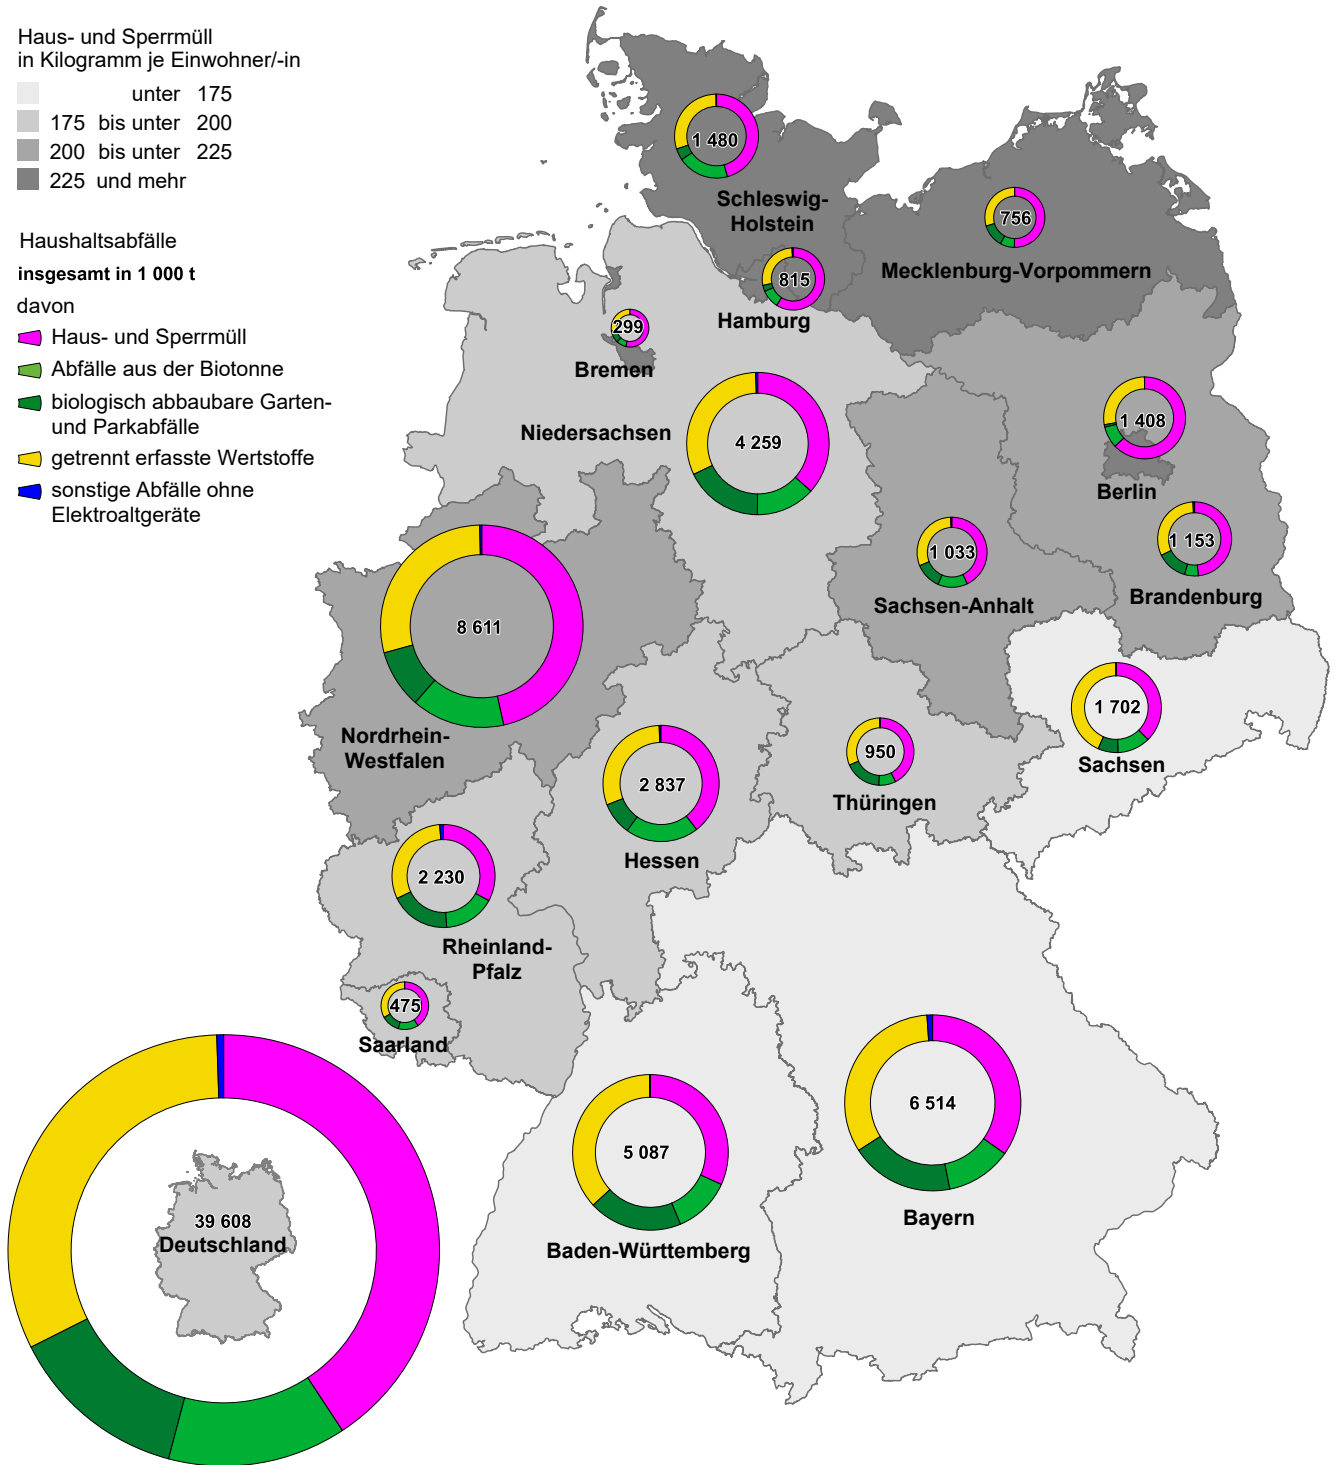

# Karte des Monats

## Aufkommen an Haushaltsabfällen in den Bundesländern Deutschlands 2020

Haus- und Sperrmüll  
in Kilogramm je Einwohner/-in

- unter 175
- 175 bis unter 200
- 200 bis unter 225
- 225 und mehr

Haushaltsabfälle  
insgesamt in 1 000 t  
davon

- Haus- und Sperrmüll
- Abfälle aus der Biotonne
- biologisch abbaubare Garten- und Parkabfälle
- getrennt erfasste Wertstoffe
- sonstige Abfälle ohne Elektroaltgeräte

Datenquellen: Erhebung der öffentlich-rechtlichen Abfallentsorgung/Haushaltsabfälle (OERE), Bevölkerungsfortschreibung zum 31.12. des Jahres.