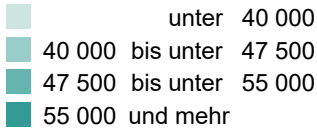

Karte des Monats

Kinos 2021 und Veränderung der Filmbesuche 2001 bis 2021 in den Bundesländern Deutschlands

Einwohner/-innen je Kino 2021

Deutschlandwert: 48 309

Filmbesuche je Einwohner/-in

2001 → 2021
2-Jahresschritte