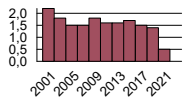

Karte des Monats

Kinos 2021 und Veränderung der Filmbesuche 2001 bis 2021 in den Bundesländern Deutschlands

Einwohner/-innen je Kino 2021

Deutschlandwert: 48 309

Filmbesuche je Einwohner/-in

2001 → 2021
2-Jahresschritte