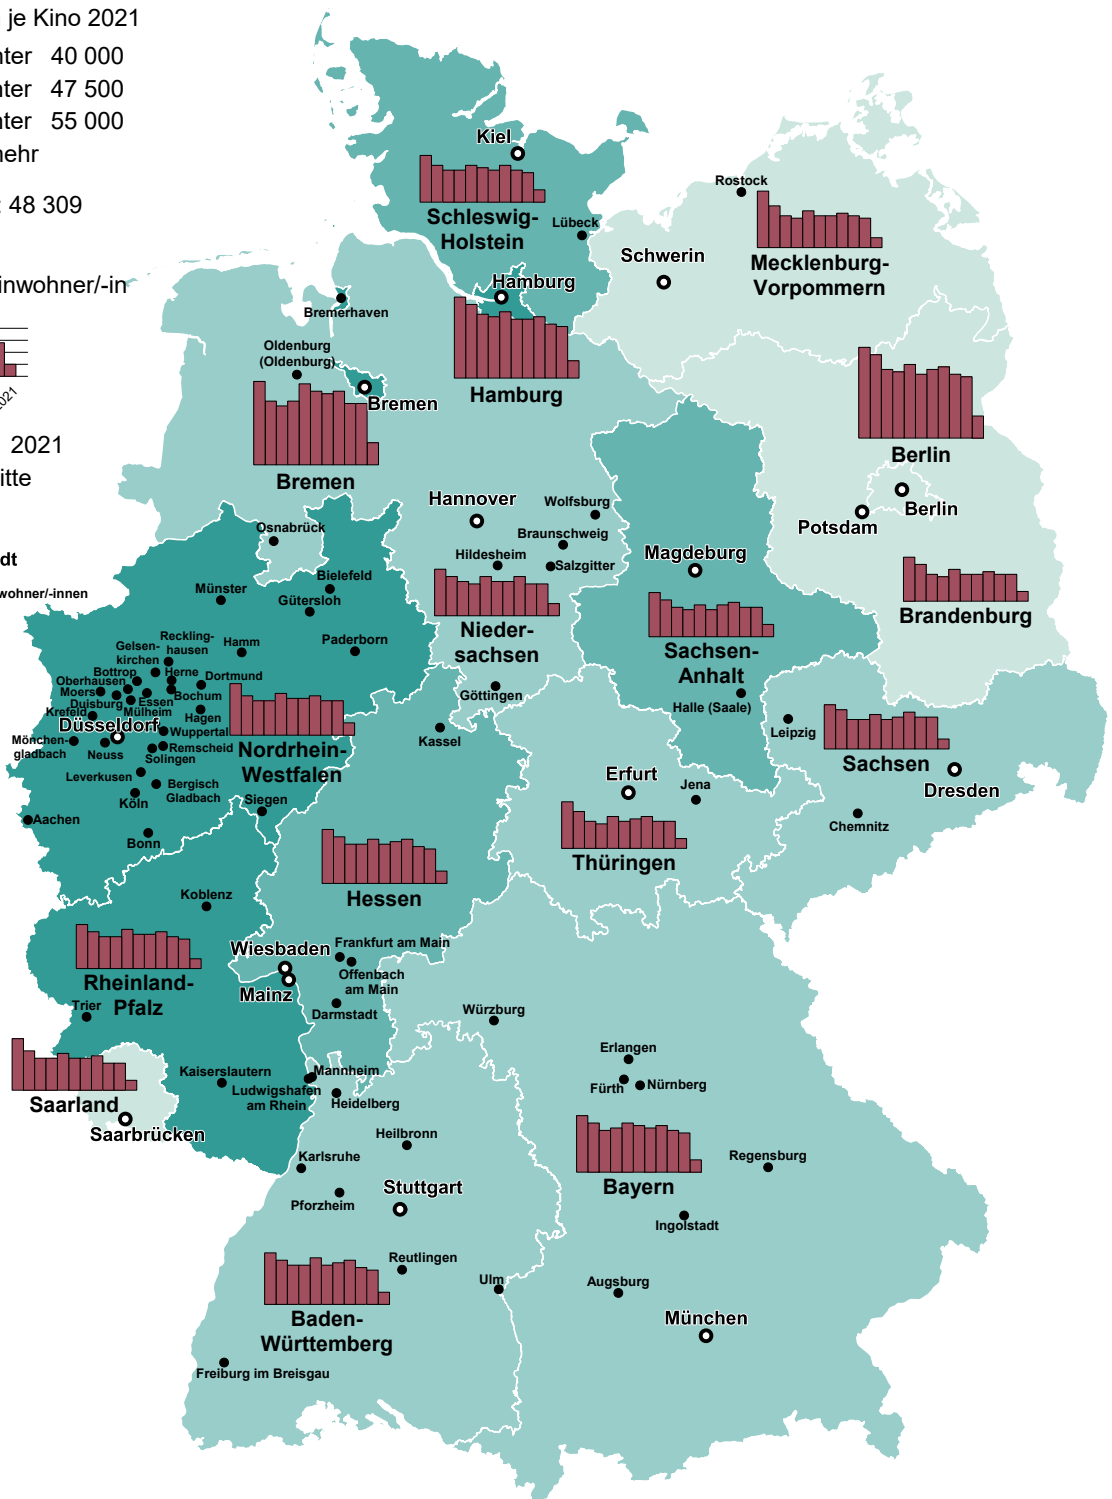

Karte des Monats

Kinos 2021 und Veränderung der Filmbesuche 2001 bis 2021 in den Bundesländern Deutschlands

Einwohner/-innen je Kino 2021

Deutschlandwert: 48 309

Filmbesuche je Einwohner/-in

2001 → 2021
2-Jahresschritte

- Landeshauptstadt
- Stadt über 100 000 Einwohner/-innen

Datenquelle: Filmförderungsanstalt, Berlin. Regionaldatenbank Deutschland – www.regionalstatistik.de/genesis/online

Weitere Informationen: www.statistikportal.de/de/veroeffentlichungen/kulturindikatoren-auf-einen-blick