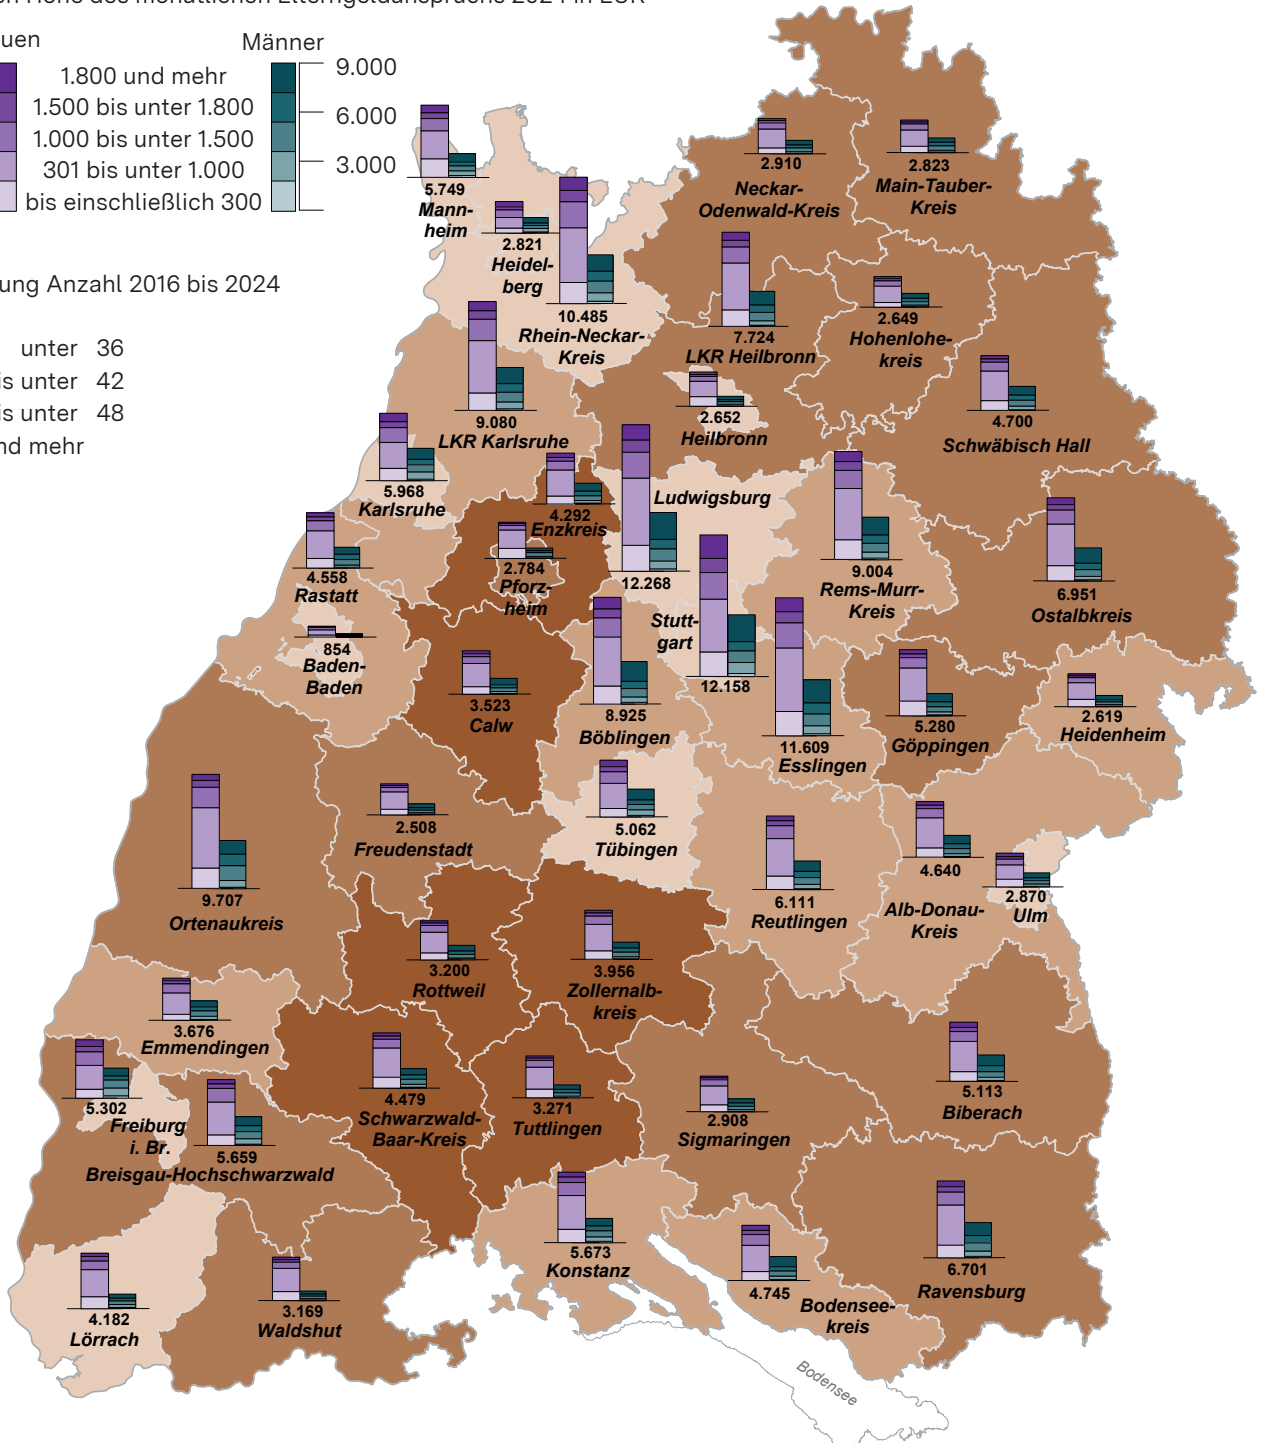

Karte des Monats

Elterngeldempfängerinnen und -empfänger*) in den Stadt- und Landkreisen Baden-Württembergs 2024 und Entwicklung seit 2016

Anzahl nach Höhe des monatlichen Elterngeldanspruchs 2024 in EUR

Entwicklung Anzahl 2016 bis 2024 in %

*) Nicht mit einbezogen sind Leistungsbeziehende, deren Wohnsitz nicht in Deutschland registriert ist.

Datenquelle: Statistisches Bundesamt (Destatis), Statistik zum Elterngeld.

54-KM-26-01M, © Kartengrundlage GfK GeoMarketing GmbH, Karte erstellt mit RegioGraph 2025; Statistisches Landesamt Baden-Württemberg.